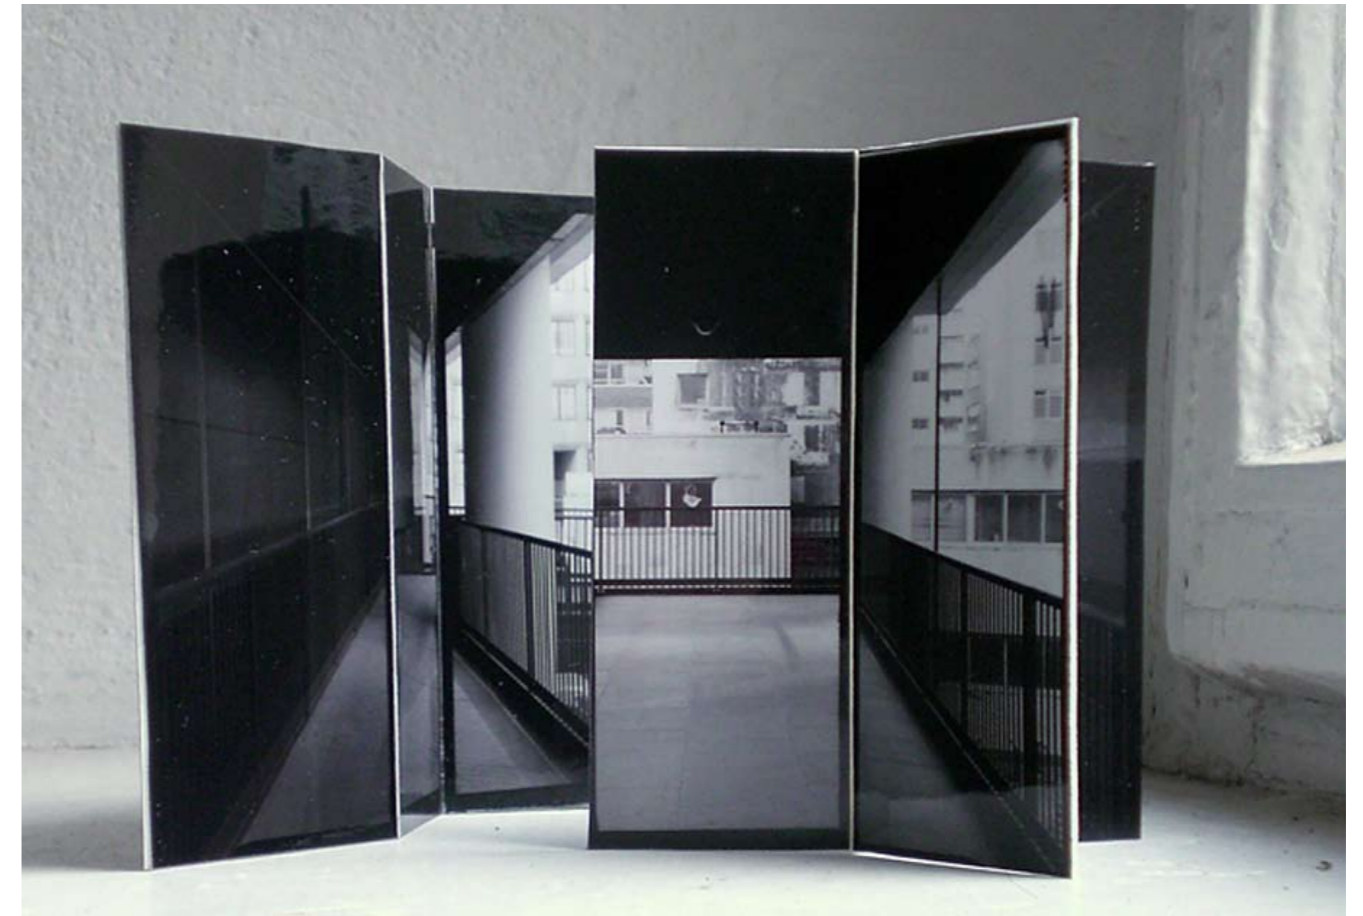

Anne Vorbeck

Voyager #1
2007
Öl, Lack
auf MDF-Platte
45 x 35 cm

Claudia Weber

O.T.
2008
C-Print
12,7 x 17,8 cm
(mit Passepartout 21,5 x 28 cm)
Auflage 5

Sinta Werner

'Somewhere or Other'
2008
sw-Fotografien
9 x 13 x 8cm