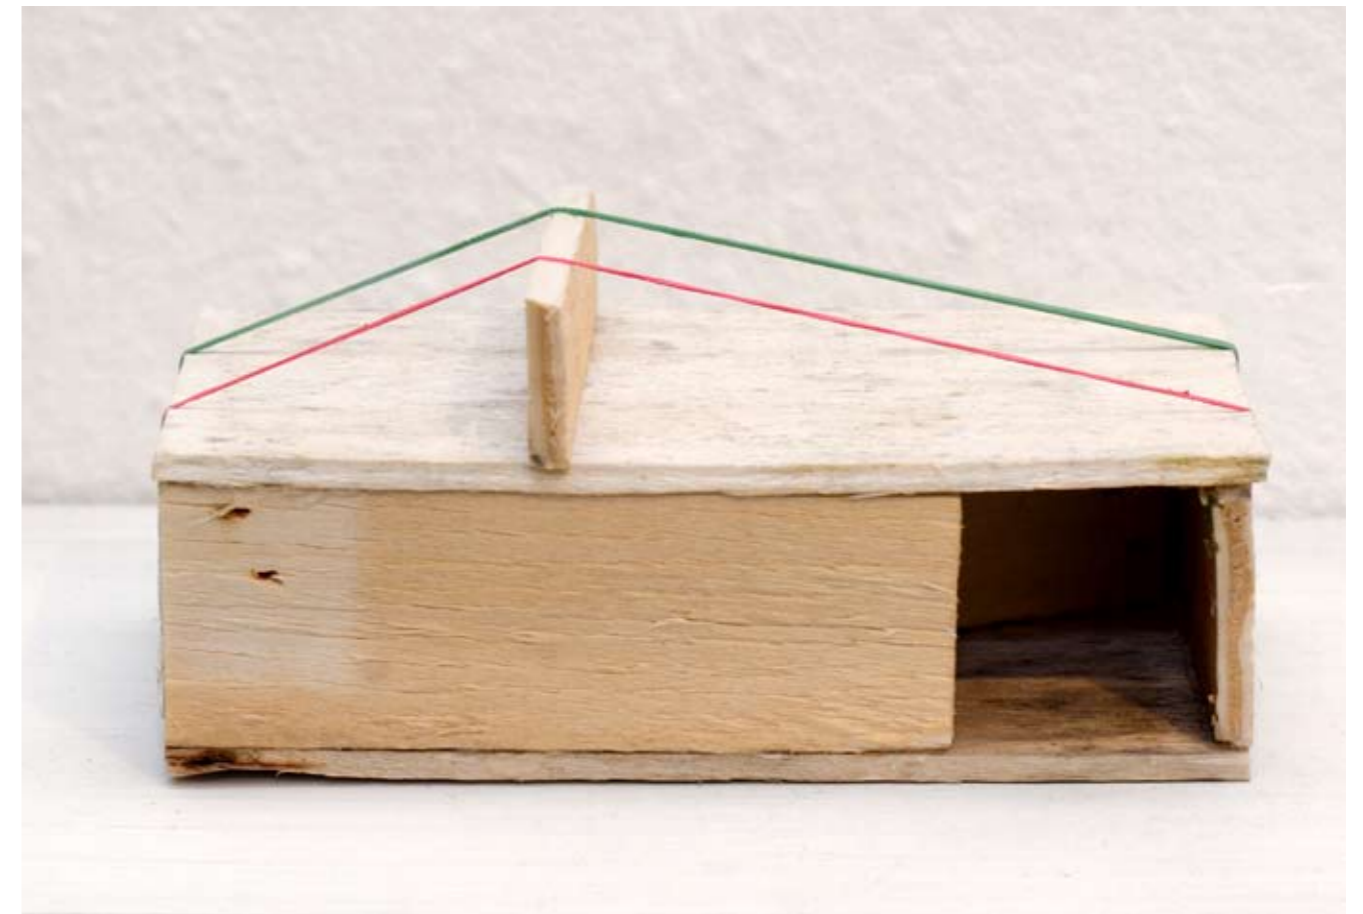

Markus Shimizu

Monochord
2007
Balsaholz, Gummibänder
Auflage 5