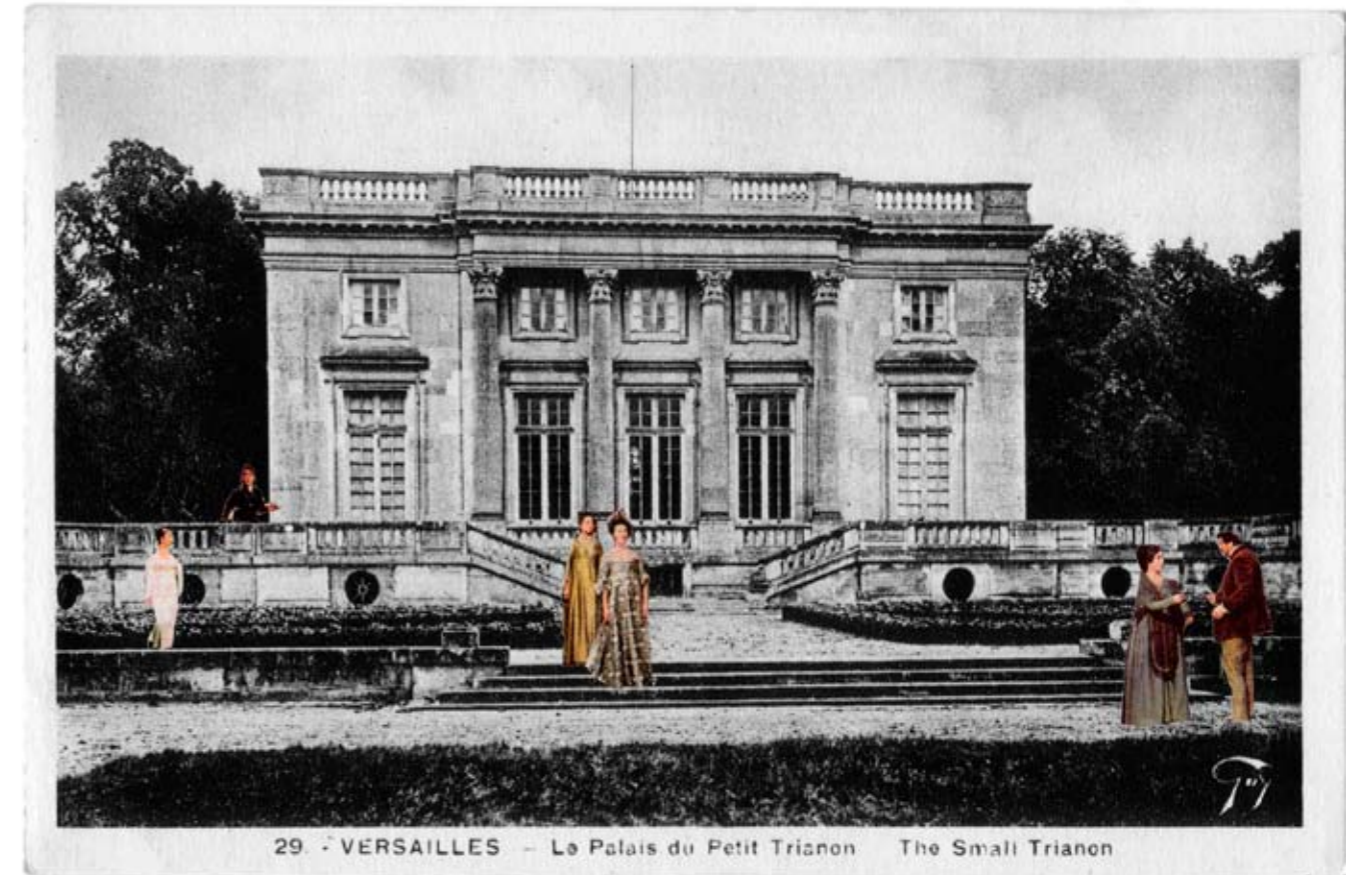

Nicole Degenhardt

Versailles
2001
Collage
14,8 x 10,5 cm
framed 24,7 x 19 cm

K&K
2001
Collage
14,8 x 10,5 cm
framed 24,7 x 19 cm