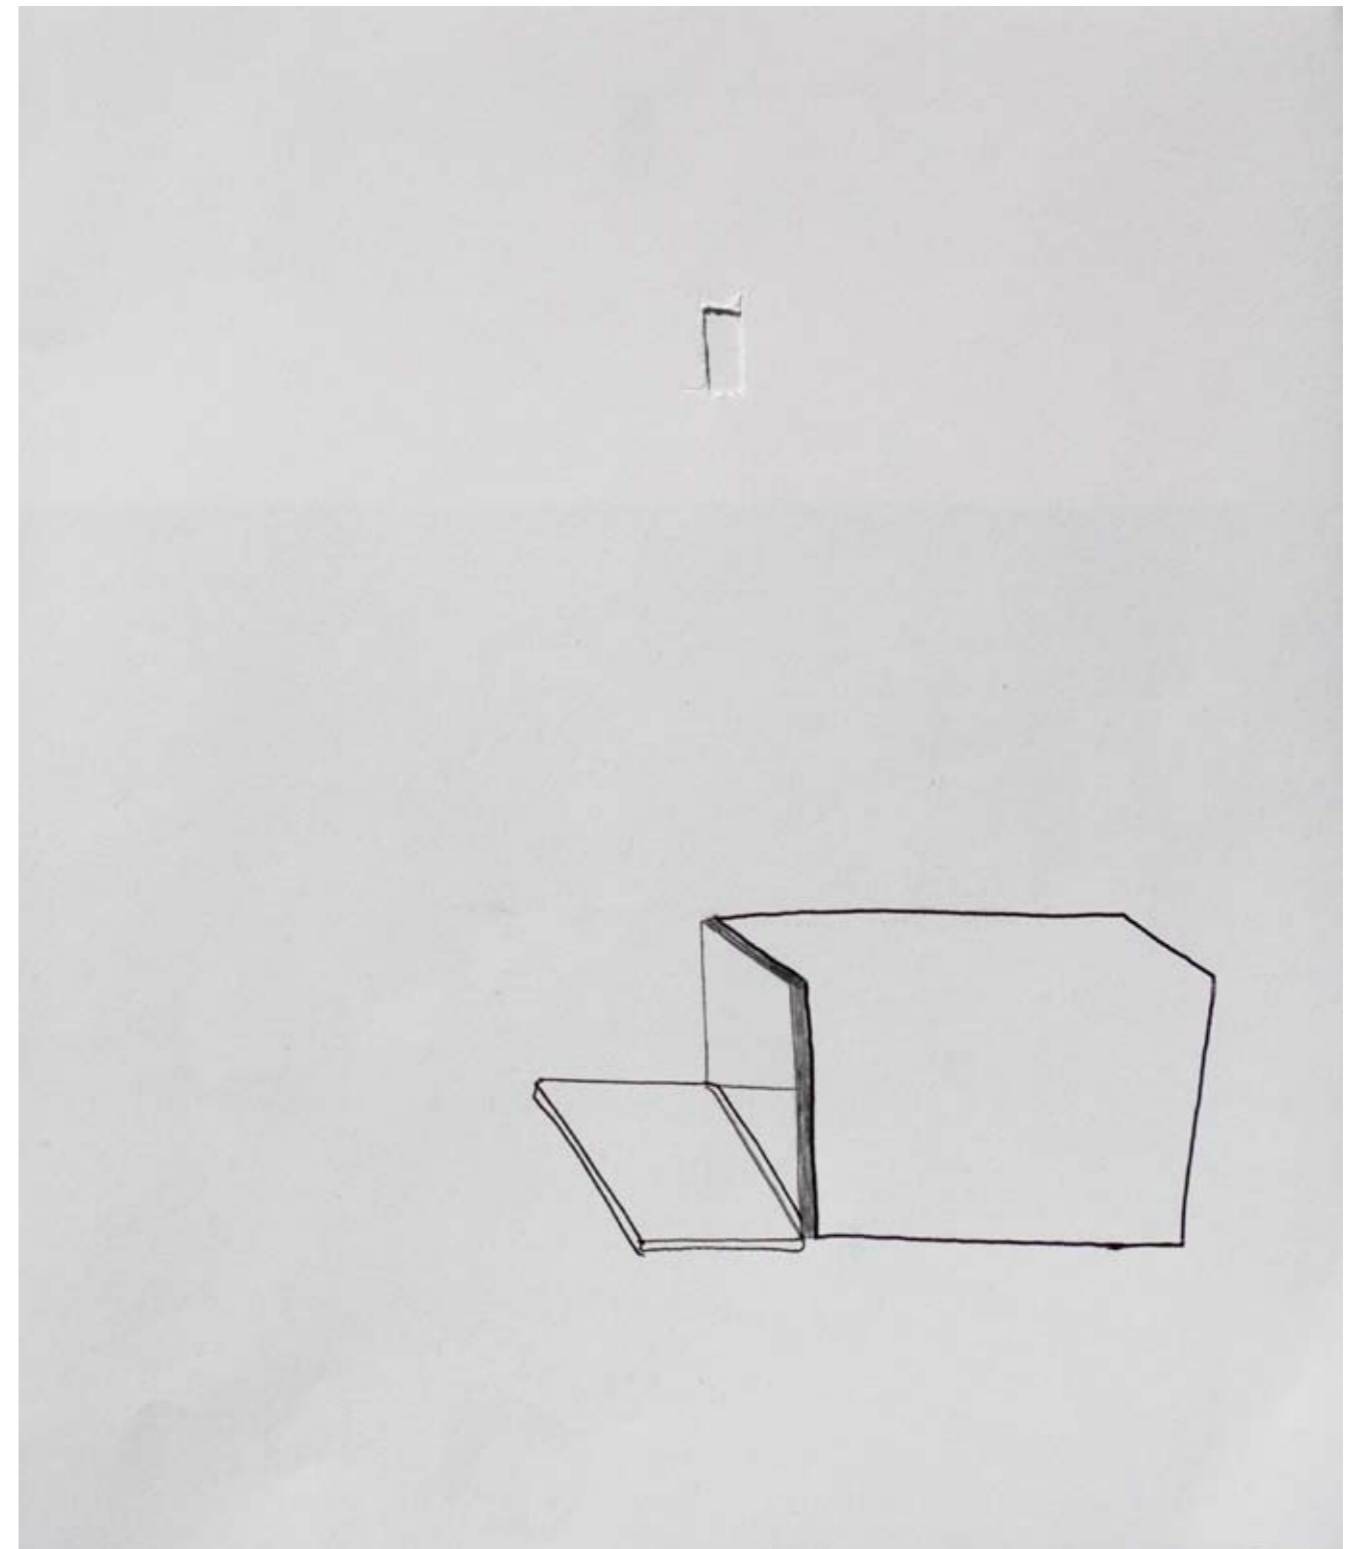

Sandra Truté

Ohne Titel 1
2007
Zeichnung und
Mixed Media auf Papier
19 x 23 cm