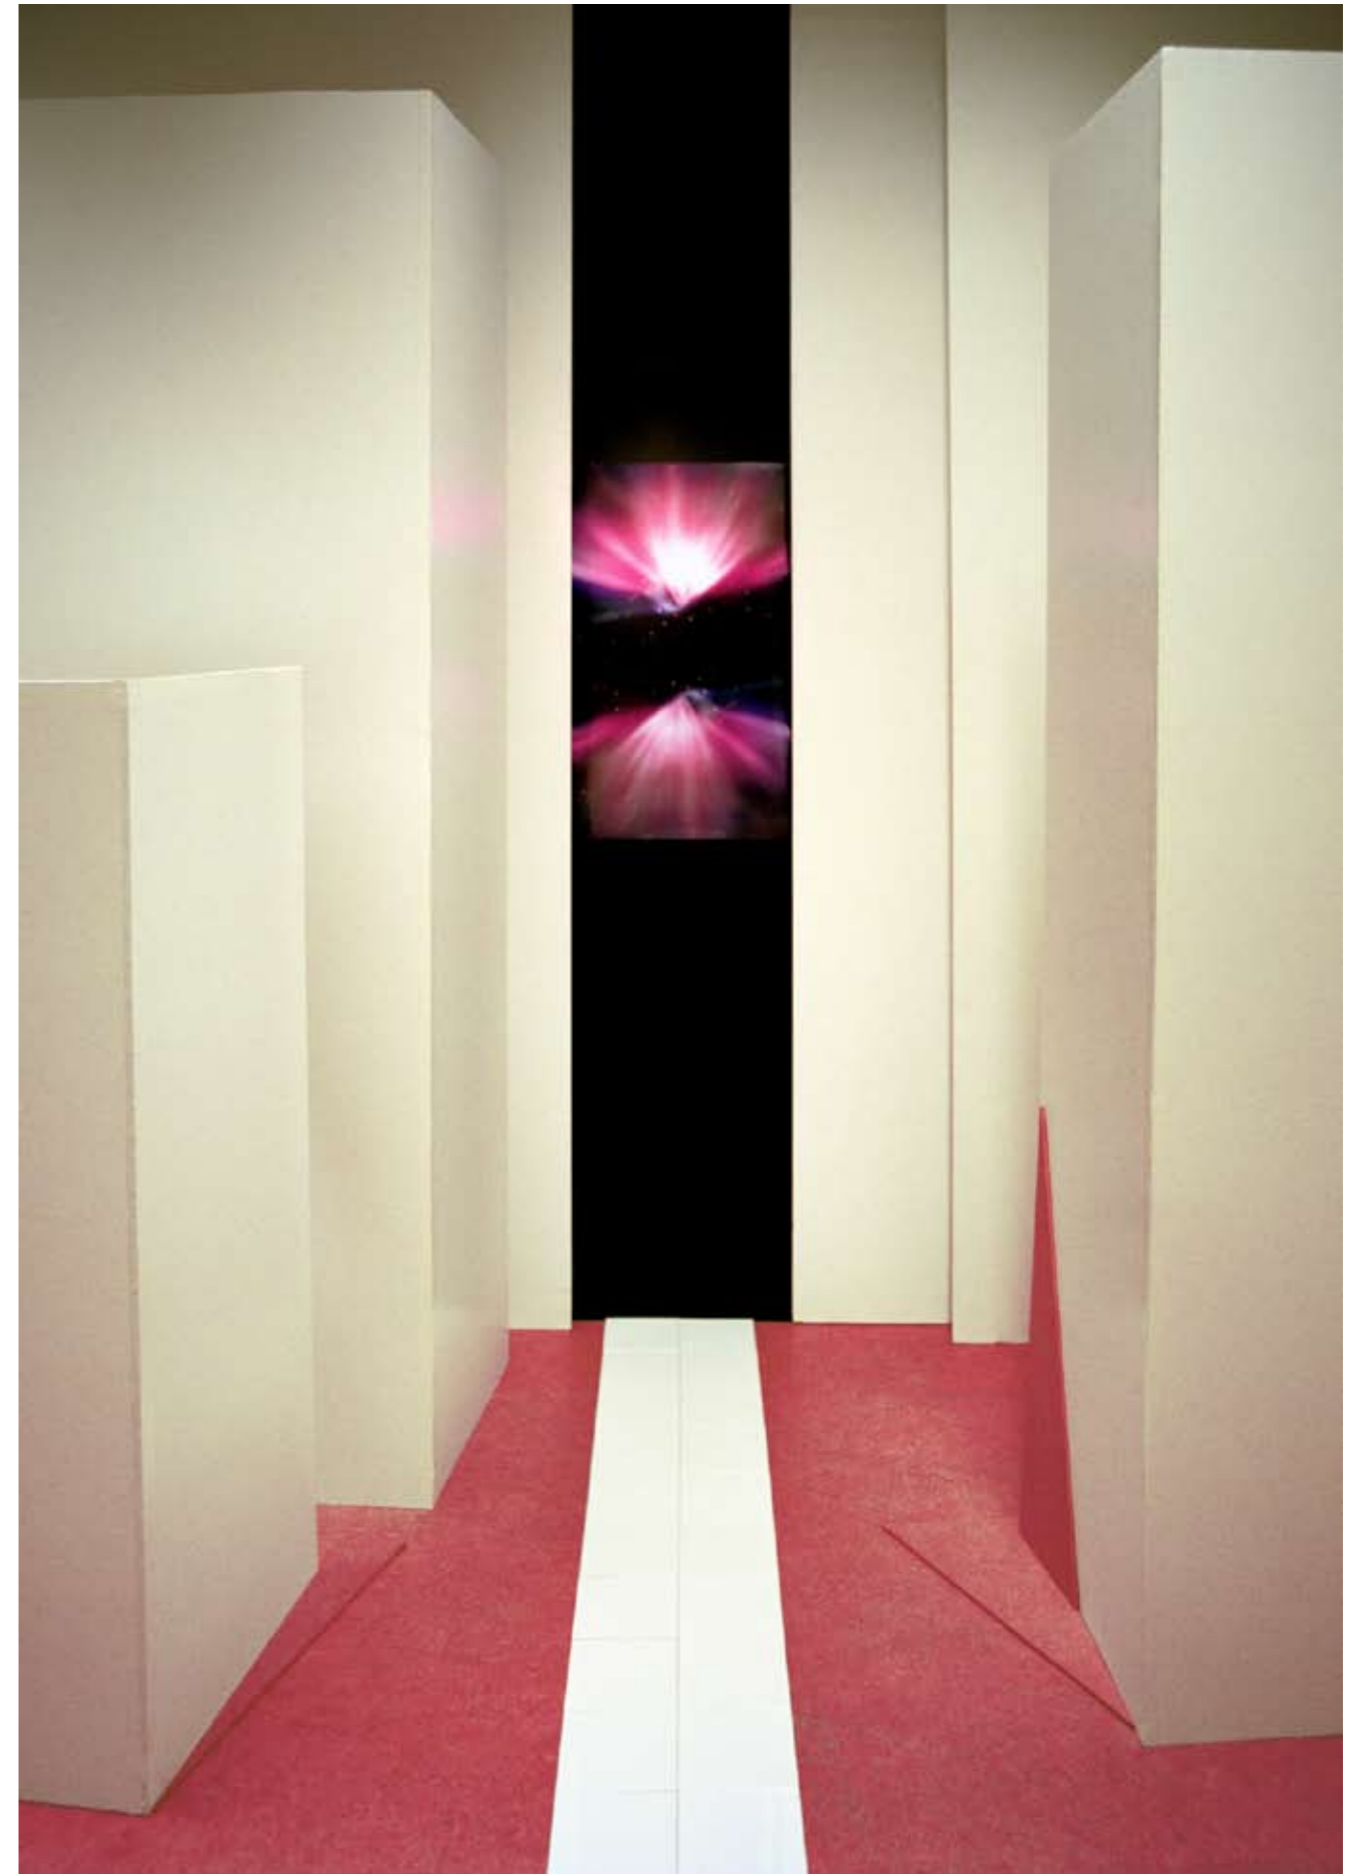

Alexandra Schumacher

The Quality Gate
2008
C-print
20 x 30 cm