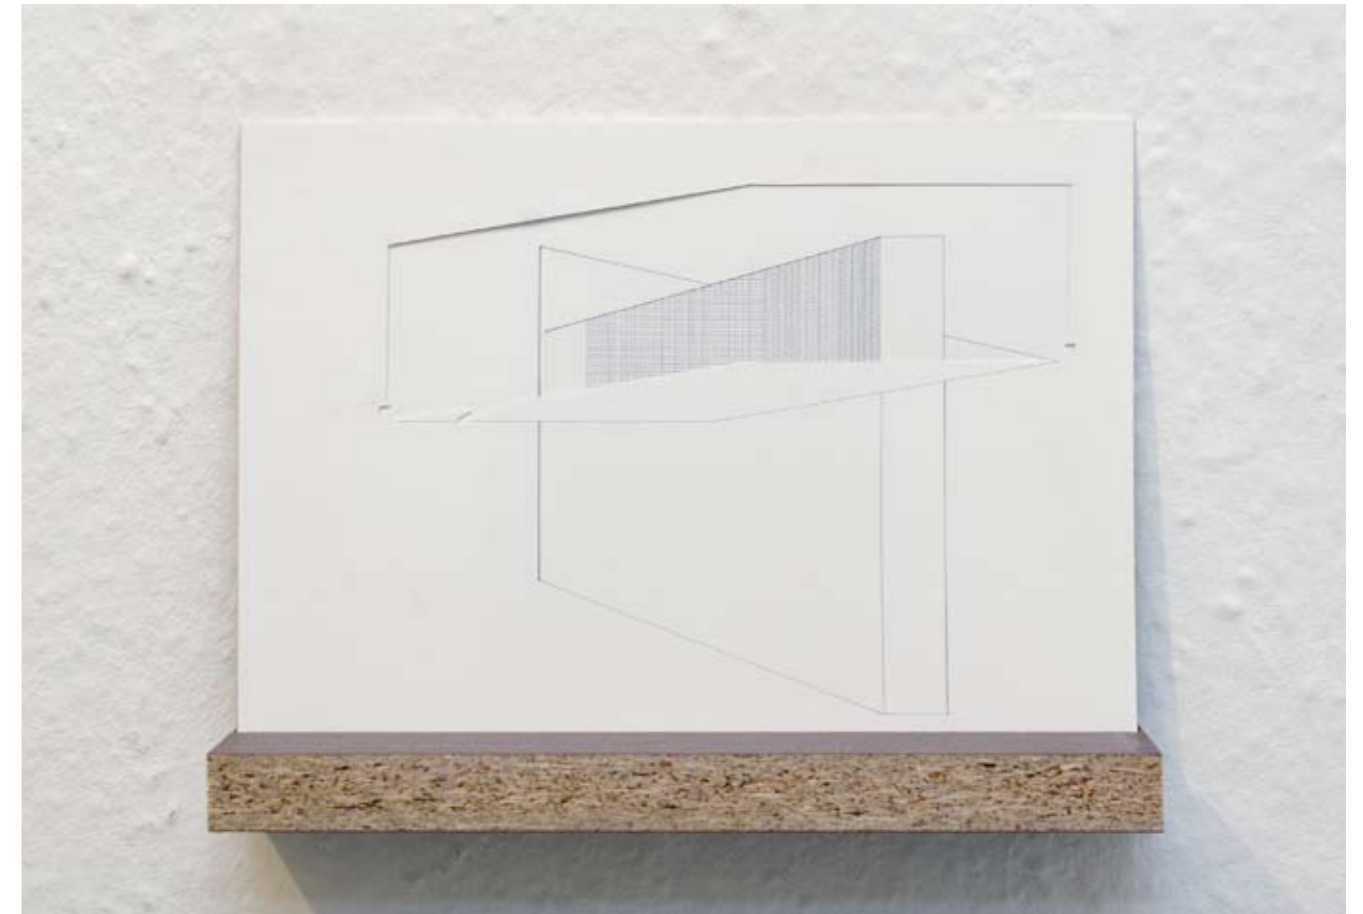

Inken Reinert

konstruktion 1
2007/08
Zeichnung/Collage/Cut Out
16,4 cm x 22,3 cm
Auflage 5

noch erhältlich:
Editionsno. 2 bis 5