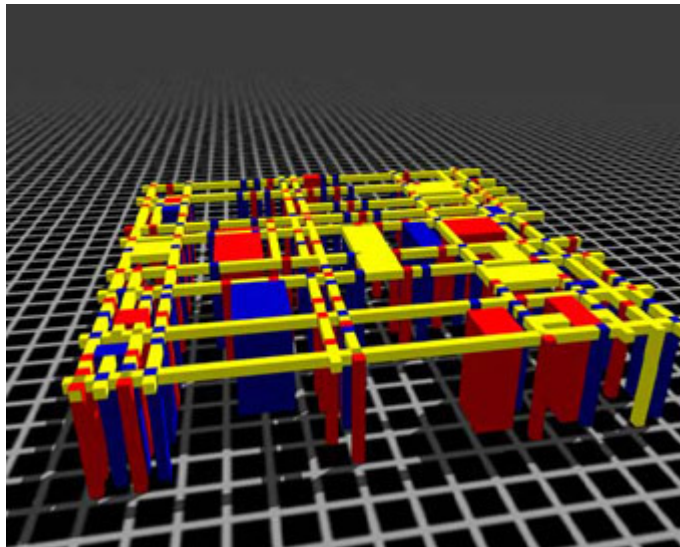

3D-Animation, 4 min.
Courtesy Reimann Le Bègue, Düsseldorf

www.akorte.com
www.reimann-lebeque.de

Angelika Richter
Kuratorin, Berlin

presents

- **Tolia Astakhishvili / Heike Gallmeier: *Die Passage*, 2007 -**