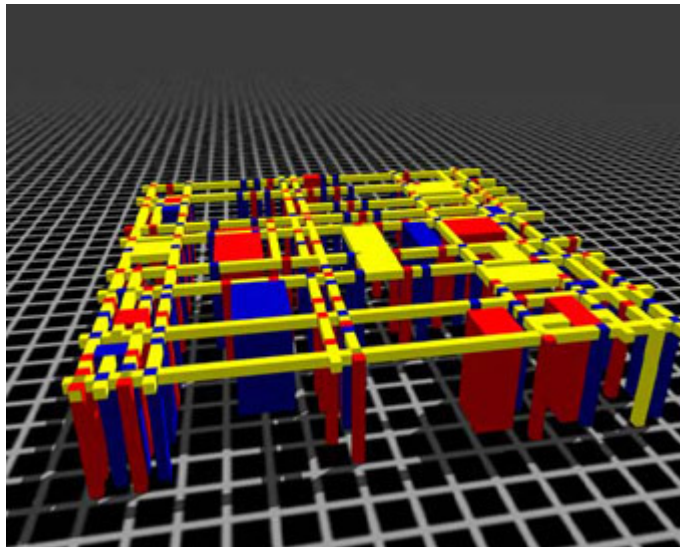

3D-Animation, 4 min.
Courtesy Reimann Le Bègue, Düsseldorf

www.akorte.com
www.reimann-lebeque.de

Angelika Richter

curator, Berlin

presents

- **Tolia Astakhishvili / Heike Gallmeier: *Die Passage*, 2007** -